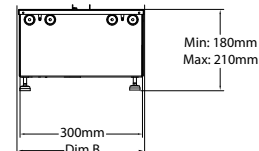

Flame Connect-App für Smartphone verfügbar

Sehr gut geeignet für die Installation.

Cassette 500 projects Multi Optimyst

230V/50Hz | 260 Watt

Experience Better Living

Maße

MASSE

	Breite (cm)	Höhe (cm)	Tiefe (cm)
Cassette 500 (projects)	51	23	30
Cassette 1000 (projects)	101	23	30