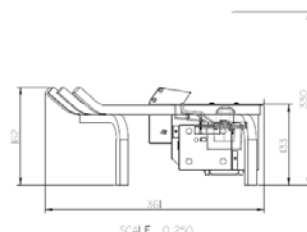

Silverton

230V/50Hz | 60 Watt

Experience Better Living

Maße