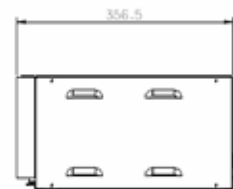

Wird standardmäßig mit weißen Kieselsteinen geliefert

Sehr gut geeignet für die Installation.

Cassette L Pebbles

230V/50Hz | 400 Watt

Experience Better Living

Maße

Spezifikationen

Kaminsystem	Optimyst®
Artikelnummer	202789
EAN-Code	5011139202789
Modell	Cassette
Feuersicht	4-seitig
Farbe	Schwarz
Dekoration / Feuerbett	Kieselsteine weiß
Maße Feuersicht (B x H) (cm)	51x20
Außenmaße BxHxT (cm)	72x20x35,6
Heizleistung	Nein
Thermostat	Nein
Fernbedienung	Ja
Manuelle Steuerung direkt am Kamin möglich ja / nein	Ja
Lichtmodul	Halogen
Soundmodul	Nein
Einstellungen Farbeffekte	Nein
Heizstufe 1 in W	-
Heizstufe 2 in W	-
Flammenbetrieb in W	400
Max. Stromverbrauch	400
Netzspannung/elektrische Frequenz	230V/50Hz
Produktgewicht in Kg	27
Länge des Kabels	1,5 m
Garantie	2 Jahre