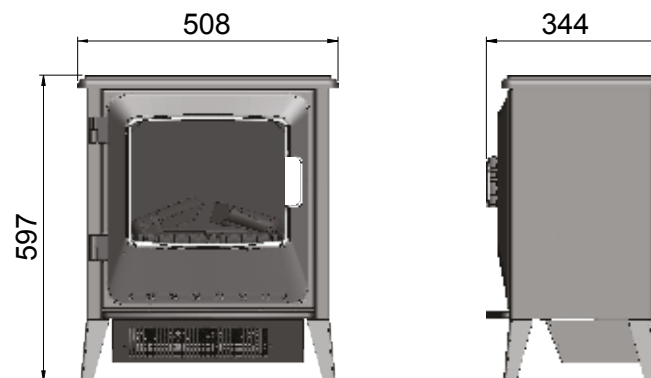

Lucia

230V/50Hz | 10 Watt

Experience Better Living

Maße

Spezifikationen

Kaminsystem	Optiflame®
Artikelnummer	211255F
EAN-Code	5011139211255
Modell	Freestanding
Feuersicht	1-seitig
Farbe	Schwarz
Dekoration / Feuerbett	Logset
Maße Feuersicht (B x H) (cm)	38x25
Außenmaße BxHxT (cm)	50,8x59,7x34,4
Heizleistung	Ja
Thermostat	Ja
Fernbedienung	Ja
Manuelle Steuerung direkt am Kamin möglich ja / nein	Ja
Lichtmodul	LED
Soundmodul	Nein
Einstellungen Farbeffekte	Nein
Heizstufe 1 in W	900
Heizstufe 2 in W	1800
Flammenbetrieb in W	10
Max. Stromverbrauch	1800
Netzspannung/elektrische Frequenz	230V/50Hz
Produktgewicht in Kg	16
Länge des Kabels	1,5 m
Garantie	2 Jahre