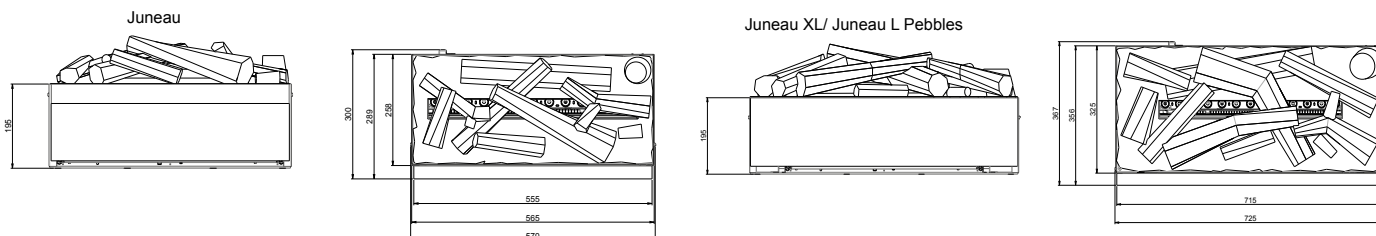

Sehr gut geeignet für die Installation.

Juneau (XL)

230V/50Hz | 250 / 400 Watt

Experience Better Living

Maße

Spezifikationen

	Juneau	Juneau XL
Kaminsystem	Optimyst®	Optimyst®
Artikelnummer	202086	202666
EAN-Code	5011139202086	5011139202666
Modell	Cassette	Cassette
Feuersicht	4-seitig	4-seitig
Farbe	Schwarz	Schwarz
Dekoration / Feuerbett	Logset	Logset
Maße Feuersicht (B x H) (cm)	32x20	51x20
Außenmaße BxHxT (cm)	56,7x30x26	72x35x33
Heizleistung	Nein	Nein
Thermostat	Nein	Nein
Fernbedienung	Ja	Ja
Manuelle Steuerung direkt am Kamin möglich ja / nein	Ja	Ja
Lichtmodul	Halogen	Halogen
Soundmodul	Nein	Nein
Einstellungen Farbeffekte	Nein	Nein
Heizstufe 1 in W	-	-
Heizstufe 2 in W	-	-
Flammenbetrieb in W	250	400
Max. Stromverbrauch	450	450
Netzspannung/elektrische Frequenz	230V/50Hz	230V/50Hz
Produktgewicht in Kg	15,5	20,5
Länge des Kabels	1,5 m	1,5 m
Garantie	2 Jahre	2 Jahre