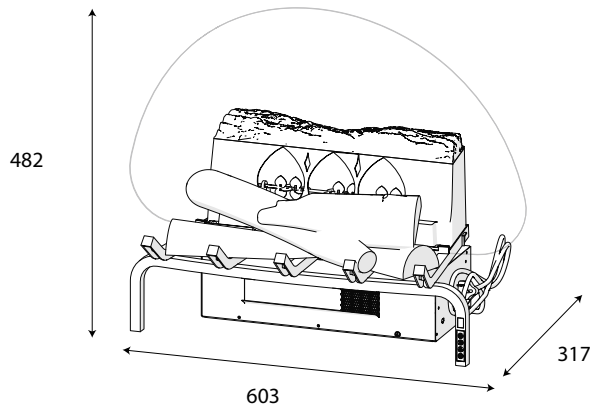

Logset 20'

230V/50Hz | 9 Watt

Experience Better Living

Maße

Spezifikationen

Kaminsystem	Optiflame®
Artikelnummer	211156
EAN-Code	5011139211156
Modell	Freestanding
Feuersicht	3-seitig
Farbe	Schwarz
Dekoration / Feuerbett	Logset
Maße Feuersicht (B x H) (cm)	60x48
Außenmaße BxHxT (cm)	60,3x48,2x31,7
Heizleistung	Ja
Thermostat	Ja
Fernbedienung	Ja
Manuelle Steuerung direkt am Kamin möglich ja / nein	Ja
Lichtmodul	LED
Soundmodul	Nein
Einstellungen Farbeffekte	Nein
Heizstufe 1 in W	650
Heizstufe 2 in W	1300
Flammenbetrieb in W	9
Max. Stromverbrauch	1300
Netzspannung/elektrische Frequenz	230V/50Hz
Produktgewicht in Kg	5,5
Länge des Kabels	1,5 m
Garantie	2 Jahre