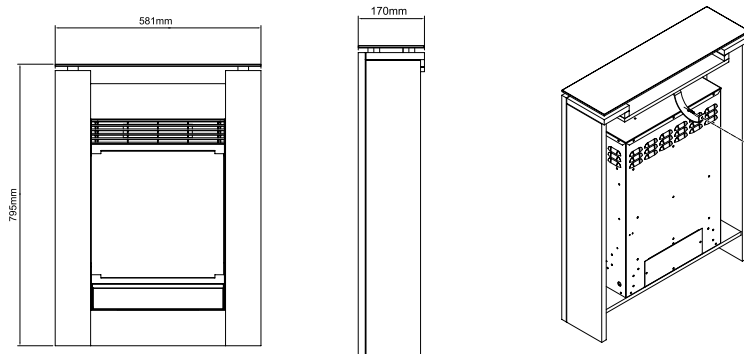

Gisella White

230V/50Hz | 10 Watt

Experience Better Living

Maße

Spezifikationen

Kaminsystem	Optiflame®
Artikelnummer	208392F
EAN-Code	5011139208392
Modell	Freestanding
Feuersicht	1-seitig
Farbe	Weiß
Dekoration / Feuerbett	Logset
Maße Feuersicht (B x H) (cm)	34x38 cm
Außenmaße BxHxT (cm)	58,1x79,5x17
Heizleistung	Ja
Thermostat	Ja
Fernbedienung	Ja
Manuelle Steuerung direkt am Kamin möglich ja / nein	Ja
Lichtmodul	LED
Soundmodul	Nein
Einstellungen Farbeffekte	Nein
Heizstufe 1 in W	700
Heizstufe 2 in W	1300
Flammenbetrieb in W	10
Max. Stromverbrauch	1500
Netzspannung/elektrische Frequenz	230V/50Hz
Produktgewicht in Kg	22,5
Länge des Kabels	1,5 m
Garantie	2 Jahre