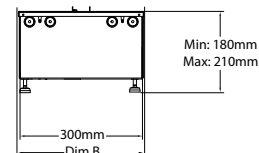

Maße

MASSE

	Breite (cm)	Höhe (cm)	Tiefe (cm)
Cassette 500 (projects)	51	23	30
Cassette 1000 (projects)	101	23	30

Spezifikationen

Kaminsystem	Optimyst®
Artikelnummer	211439
EAN-Code	5011139211439
Modell	Cassette
Feuersicht	4-seitig
Farbe	Schwarz
Dekoration / Feuerbett	Metallplatte
Maße Feuersicht (B x H) (cm)	49x20
Außenmaße BxHxT (cm)	51x22,5x30,4
Heizleistung	Nein
Thermostat	Nein
Fernbedienung	Ja
Manuelle Steuerung direkt am Kamin möglich ja / nein	Ja
Lichtmodul	LED
Soundmodul	Ja
Einstellungen Farbeffekte	Nein
Heizstufe 1 in W	-
Heizstufe 2 in W	-
Flammenbetrieb in W	220
Max. Stromverbrauch	220
Netzspannung/elektrische Frequenz	230V/50Hz
Produktgewicht in Kg	11
Länge des Kabels	1,5 m
Garantie	2 Jahre