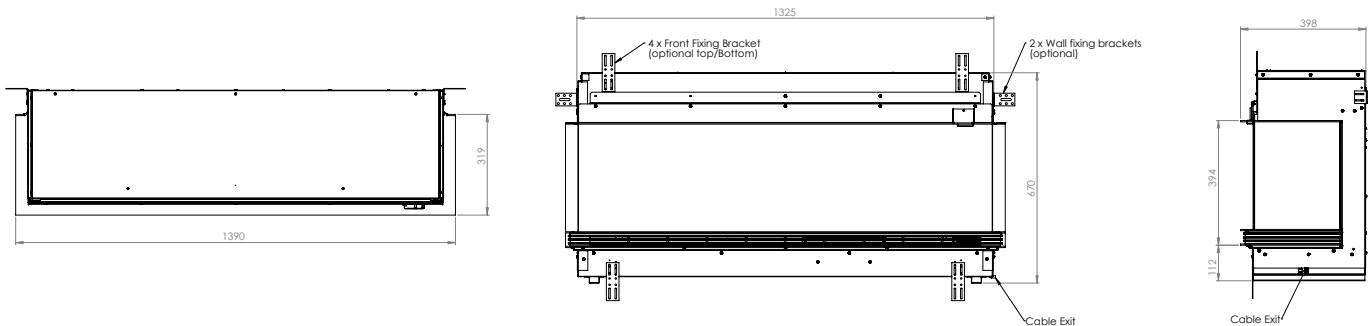

Vista 130 I | III

230V/50Hz | 70 Watt

Experience Better Living

Maße