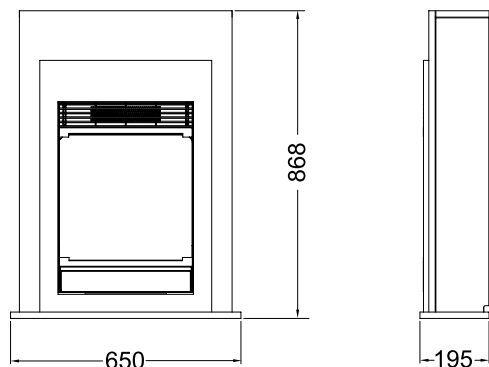

Bellini Black

230V/50Hz | 10 Watt

Experience Better Living

Maße

Spezifikationen

Kaminsystem	Optiflame®
Artikelnummer	211132
EAN-Code	5011139211132
Modell	Freestanding
Feuersicht	1-seitig
Farbe	Weiß mit Schwarz frame
Dekoration / Feuerbett	Logset
Maße Feuersicht (B x H) (cm)	34x38
Außenmaße BxHxT (cm)	65x86,8x19,5
Heizleistung	Ja
Thermostat	Ja
Fernbedienung	Ja
Manuelle Steuerung direkt am Kamin möglich ja / nein	Ja
Lichtmodul	LED
Soundmodul	Nein
Einstellungen Farbeffekte	Nein
Heizstufe 1 in W	700
Heizstufe 2 in W	1300
Flammenbetrieb in W	10
Max. Stromverbrauch	1500
Netzspannung/elektrische Frequenz	230V/50Hz
Produktgewicht in Kg	21,5
Länge des Kabels	1,5 m
Garantie	2 Jahre