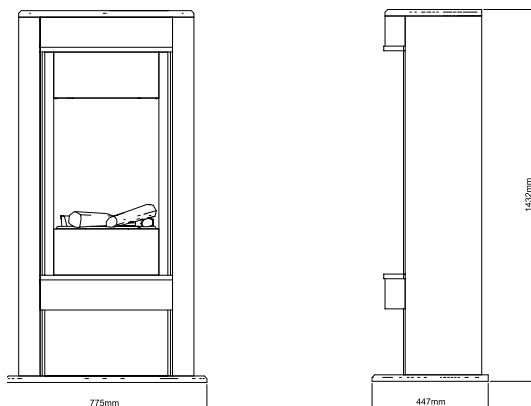

Verdi White | Black

230V/50Hz | 200 Watt

Experience Better Living

Maße