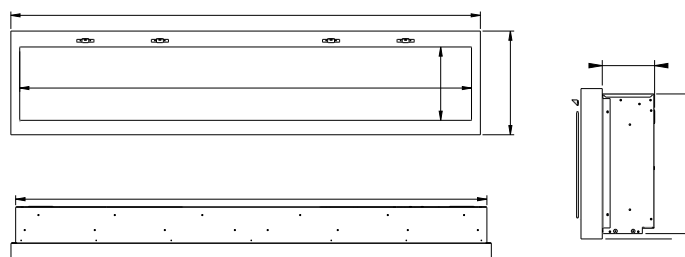

Ignite 50 | 60 | 74 | 100

230V/50Hz | 19 / 23 / 27 / 35 Watt

Experience Better Living

Maße

MASSE			
	Breite (cm)	Höhe (cm)	Tiefe (cm)
Ignite 50"	127,8	39,6	14,6
Ignite 60"	156	39,6	14,6
Ignite 74"	188,8	39,6	14,6
Ignite 100"	254,8	39,6	14,6