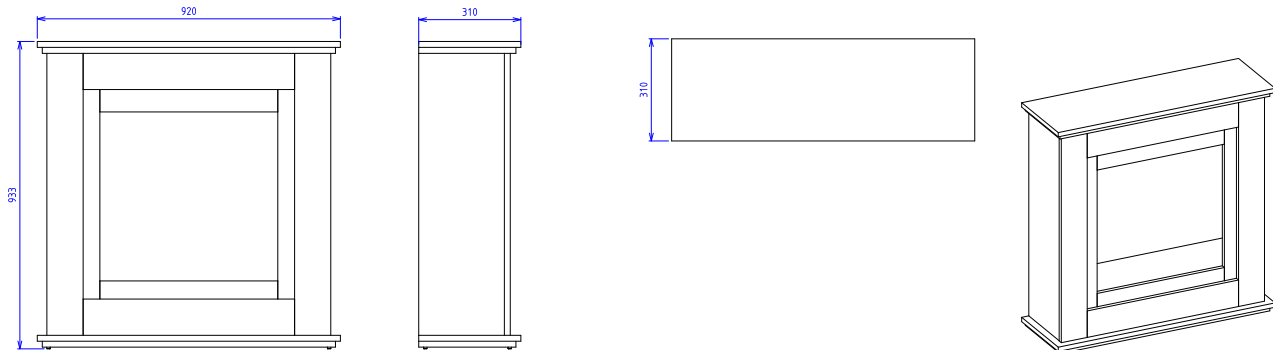

Unity

230V/50Hz | 7 Watt

Experience Better Living

Maße

Spezifikationen

Kaminsystem	Optiflame®
Artikelnummer	235560F
EAN-Code	8716412235566
Modell	Freestanding
Feuersicht	1-seitig
Farbe	Weiß
Dekoration / Feuerbett	LED-Logset
Maße Feuersicht (B x H) (cm)	52x42
Außenmaße BxHxT (cm)	92x93,3x31
Heizleistung	Ja
Thermostat	Ja
Fernbedienung	Ja
Manuelle Steuerung direkt am Kamin möglich ja / nein	Ja
Lichtmodul	LED
Soundmodul	Nein
Einstellungen Farbeffekte	Ja
Heizstufe 1 in W	1400
Heizstufe 2 in W	-
Flammenbetrieb in W	7
Max. Stromverbrauch	1400
Netzspannung/elektrische Frequenz	230V/50Hz
Produktgewicht in Kg	44,5
Länge des Kabels	1,5 m
Garantie	2 Jahre