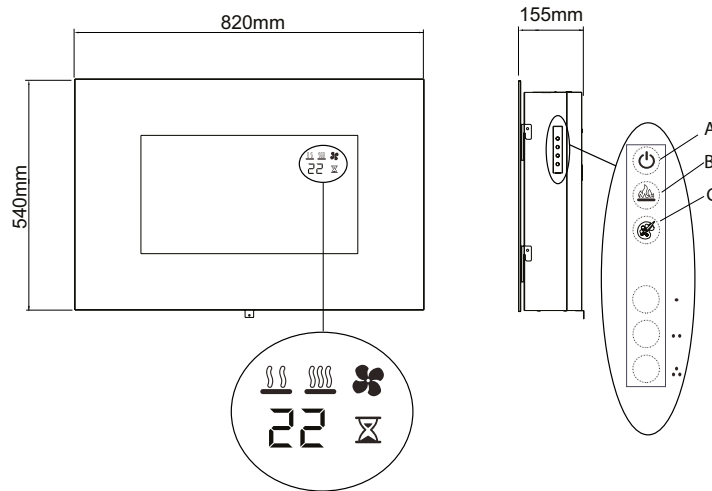

Toluca Deluxe

230V/50Hz | 10 Watt

Experience Better Living

Maße