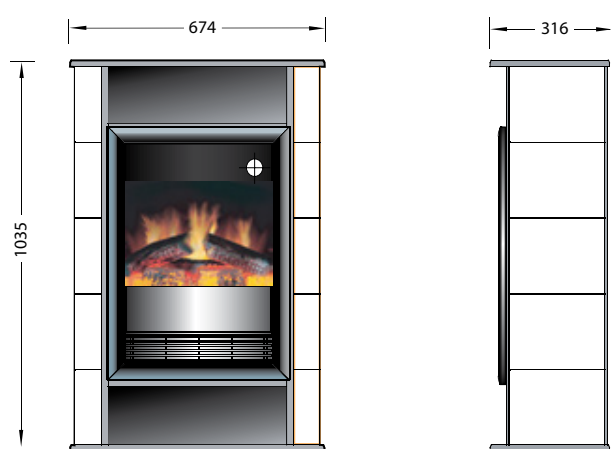

Scandic

230V/50Hz | 10 Watt

Experience Better Living

Maße