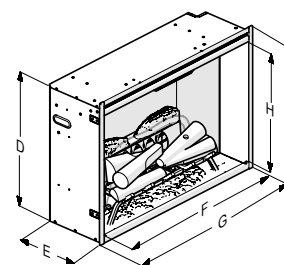

Firebox 30 | Concrete

230V/50Hz | 15 Watt

Experience Better Living

Maße

Firebox Dimensions

MASSE

	Breite (cm)	Höhe (cm)	Tiefe (cm)
Firebox 30" Brick	79,2	67,6	30,7
Firebox 30" Concrete	79,2	67,6	30,7

Spezifikationen

TECHNISCHE DETAILS	Firebox 30"	Firebox 30" Concrete
Kaminsystem	Optiflame®	Optiflame®
Artikelnummer	210357	211842
EAN-Code	5011139210357	5011139211842
Modell	Built-in	Built-in
Feuersicht	1-seitig	1-seitig
Farbe	Schwarz	Schwarz
Dekoration / Feuerbett	LED-Logset, inkl. Farboption	LED-Logset, inkl. Farboption
Maße Feuersicht (B x H) (cm)	75x58	75x58
Außenmaße BxHxT (cm)	79,2x67,6x30,7	79,2x67,6x30,7
Heizleistung	Ja	Ja
Thermostat	Ja	Ja
Fernbedienung	Ja	Ja
Manuelle Steuerung direkt am Kamin möglich ja / nein	Ja	Ja
Lichtmodul	LED	LED
Soundmodul	Nein	Nein
Einstellungen Farbeffekte	Ja	Ja
Heizstufe 1 in W	2000	2000
Heizstufe 2 in W	-	-
Flammenbetrieb in W	15	15
Max. Stromverbrauch	2000	2000
Netzspannung/elektrische Frequenz	230V/50Hz	230V/50Hz
Produktgewicht in Kg	25	25
Länge des Kabels	1,5 m	1,5 m
Garantie	2 Jahre	2 Jahre