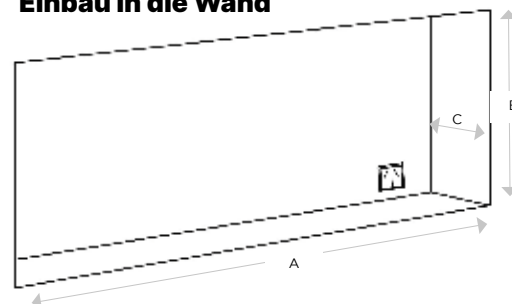

Sierra 48 | 60 | 72

230V/50Hz | 8,6 Watt

Experience Better Living

Maße

MASSE				
		Breite (cm)	Höhe (cm)	Tiefe (cm)
Sierra 48"	Freestanding	121,9	49,5	13,2
	In wall	105,7 (A)	47,0 (C)	16,5 (B)
Sierra 60"	Freestanding	152,4	49,5	13,2
	In wall	133,1 (A)	47,0 (C)	16,5 (B)
Sierra 72"	Freestanding	182,9	49,5	13,2
	In wall	163,6 (A)	47,0 (C)	16,5 (B)

Einbau in die Wand

Spezifikationen

TECHNISCHE DETAILS	Sierra 48"	Sierra 60"	Sierra 72"
Kaminsystem	Optiflame®	Optiflame®	Optiflame®
Artikelnummer	220930	220940	220950
EAN-Code	8716412220937	8716412220944	8716412220951
Modell	Wall-insert	Wall-insert	Wall-insert
Feuersicht	1-seitig	1-seitig	1-seitig
Farbe	Schwarz	Schwarz	Schwarz
Dekoration / Feuerbett	Logset, Acrylsteine und Kieselsteine	Logset, Acrylsteine und Kieselsteine	Logset, Acrylsteine und Kieselsteine
Maße Feuersicht (B x H) (cm)	101,5x26,8	128,9x26,8	159,4x26,8
Außenmaße BxHxT (cm)	121,9x49,5x13,2	152,4x49,5x13,2	182,9x49,5x13,2
Heizleistung	Ja	Ja	Ja
Thermostat	Ja	Ja	Ja
Fernbedienung	Ja	Ja	Ja
Manuelle Steuerung direkt am Kamin möglich ja / nein	Ja	Ja	Ja
Lichtmodul	LED	LED	LED
Soundmodul	Ja	Ja	Ja
Einstellungen Farbeffekte	Ja	Ja	Ja
Heizstufe 1 in W	1300	1300	1300
Heizstufe 2 in W	1600	1600	1600
Flammenbetrieb in W	8,6	8,6	8,6
Max. Stromverbrauch	1600	1600	1600
Netzspannung/elektrische Frequenz	230V/50Hz	230V/50Hz	230V/50Hz
Produktgewicht in Kg	18,5	29	35,5
Länge des Kabels	1,5 m	1,5 m	1,5 m
Garantie	2 Jahre	2 Jahre	2 Jahre

Haftungsausschluss Wir haben diese Broschüre mit der größtmöglichen Sorgfalt zusammengestellt. Es ist möglich, dass die Informationen in dieser Broschüre nicht genau dargestellt bzw. geändert oder ergänzt worden sind. Der Inhalt dieser Broschüre ist vorbehaltlich Änderungen. Glen Dimplex ist nicht verantwortlich für die ergriffenen Maßnahmen und Entscheidungen über Ergebnisse, die ausschließlich auf den in dieser Broschüre enthaltenen Informationen basieren.