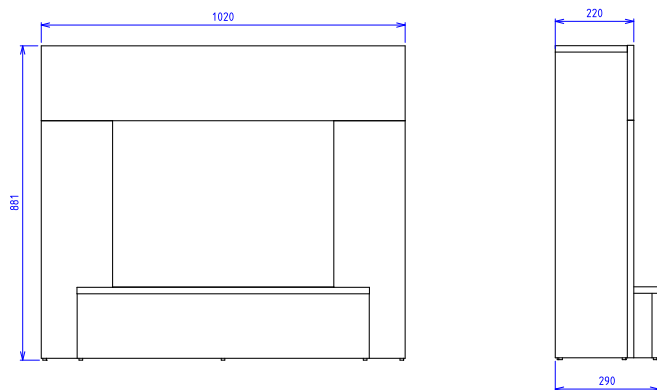

Vigor

230V/50Hz | 7 Watt

Experience Better Living

Maße

Spezifikationen

Kaminsystem	Optiflame®
Artikelnummer	235550F
EAN-Code	8716412235559
Modell	Freestanding
Feuersicht	1-seitig
Farbe	Weiß
Dekoration / Feuerbett	Logset
Maße Feuersicht (B x H) (cm)	60x38
Außenmaße BxHxT (cm)	102x88,1x29
Heizleistung	Ja
Thermostat	Ja
Fernbedienung	Ja
Manuelle Steuerung direkt am Kamin möglich ja / nein	Ja
Lichtmodul	LED
Soundmodul	Nein
Einstellungen Farbeffekte	Ja
Heizstufe 1 in W	1400
Heizstufe 2 in W	-
Flammenbetrieb in W	7
Max. Stromverbrauch	1400
Netzspannung/elektrische Frequenz	230V/50Hz
Produktgewicht in Kg	36,5
Länge des Kabels	1,5 m
Garantie	2 Jahre