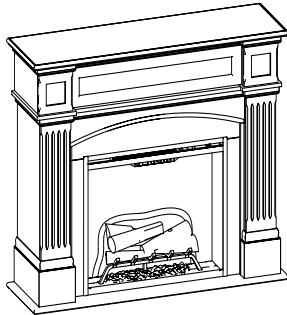

Haydn

230V/50Hz | 15 Watt

Experience Better Living

Maße