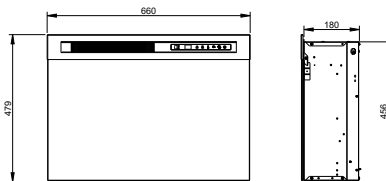

XHD Electric firebox 23 | 26 | 28

230V/50Hz | 7 Watt

Experience Better Living

Maße

SCALE 0.100

SCALE 0.100

SCALE 0.100

Spezifikationen