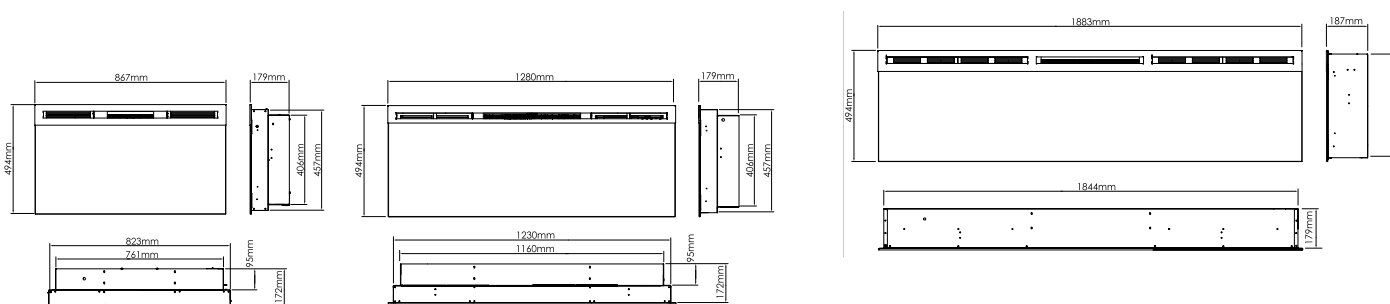

Prism 34 | 50 | 74

230V/50Hz | 15 / 19 / 24 Watt

Experience Better Living

Maße

Spezifikationen

TECHNISCHE DETAILS	Prism 34"	Prism 50"	Prism 74'
Kaminsystem	Optiflame®	Optiflame®	Optiflame®
Artikelnummer	208378	209900	209917
EAN-Code	5011139208378	5011139209900	5011139209917
Modell	Wall-insert	Wall-insert	Wall-insert
Feuersicht	1-seitig	1-seitig	1-seitig
Farbe	Schwarz	Schwarz	Schwarz
Dekoration / Feuerbett	Acrylsteine	Acrylsteine	Acrylsteine
Maße Feuersicht (B x H) (cm)	79x27	120x27	180x27
Außenmaße BxHxT (cm)	82,3x45,7x17,2	123x45,7x17,2	184,4x46,7x17,2
Heizleistung	Ja	Ja	Ja
Thermostat	Ja	Ja	Ja
Fernbedienung	Ja	Ja	Ja
Manuelle Steuerung direkt am Kamin möglich ja / nein	Ja	Ja	Ja
Lichtmodul	LED	LED	LED
Soundmodul	Nein	Nein	Nein
Einstellungen Farbeeekte	Ja	Ja	Ja
Heizstufe 1 in W	1100	1100	1100
Heizstufe 2 in W	-	-	-
Flammenbetrieb in W	15	19	24
Max. Stromverbrauch	1100	1100	1100
Netzspannung/elektrische Frequenz	230V/50Hz	230V/50Hz	230V/50Hz
Produktgewicht in Kg	23,5	32,5	51
Länge des Kabels	1,5 m	1,5 m	1,5 m
Garantie	2 Jahre	2 Jahre	2 Jahre