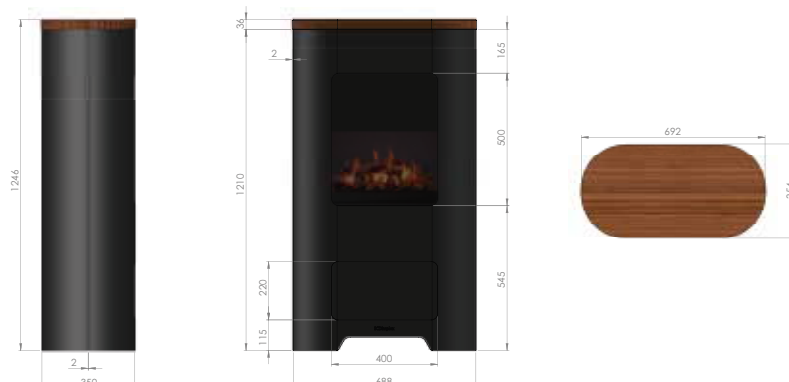

Natur 120

230V/50Hz | 200 Watt

Experience Better Living

Maße