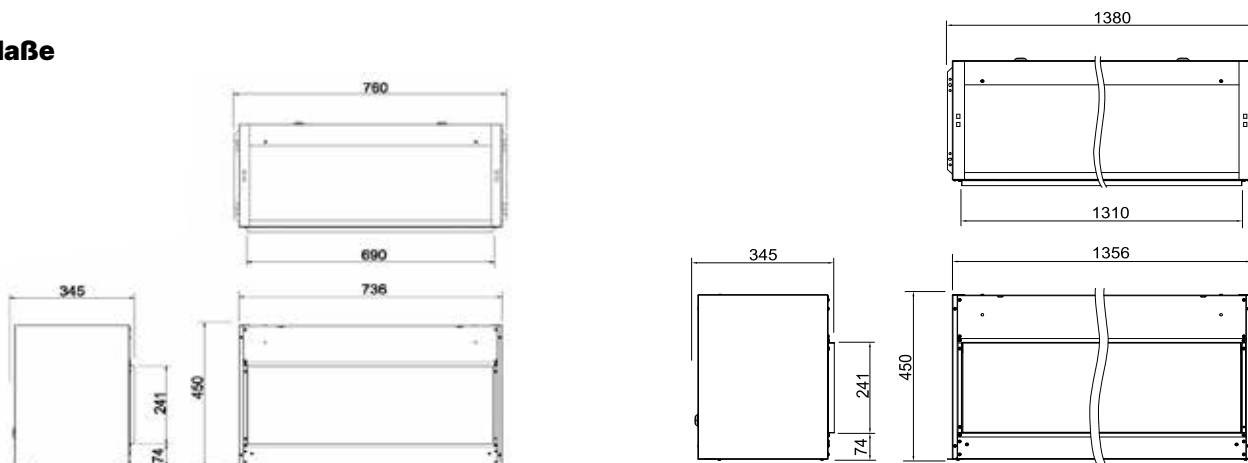

Opti-V single | double

230V/50Hz | 35 / 70 Watt

Experience Better Living

Maße

Spezifikationen

TECHNISCHE DETAILS	Opti-V Single	Opti-V Double
Kaminsystem	Opti-V®	Opti-V®
Artikelnummer	204912	204929
EAN-Code	5011139204912	5011139204929
Modell	Built-in	Built-in
Feuersicht	1-seitig	1-seitig
Farbe	Schwarz	Schwarz
Dekoration / Feuerbett	Logset	Logset
Maße Feuersicht (B x H) (cm)	69x24	131x24
Außenmaße BxHxT (cm)	73,6x45x34,5	135,6x45x34,5
Heizleistung	Nein	Nein
Thermostat	Nein	Nein
Fernbedienung	Ja	Ja
Manuelle Steuerung direkt am Kamin möglich ja / nein	Ja	Ja
Lichtmodul	LED	LED
Soundmodul	Ja	Ja
Einstellungen Farbeffekte	Nein	Nein
Heizstufe 1 in W	-	-
Heizstufe 2 in W	-	-
Flammenbetrieb in W	35	70
Max. Stromverbrauch	35	70
Netzspannung/elektrische Frequenz	230V/50Hz	230V/50Hz
Produktgewicht in Kg	26	47
Länge des Kabels	1,5 m	1,5 m
Garantie	2 Jahre	2 Jahre