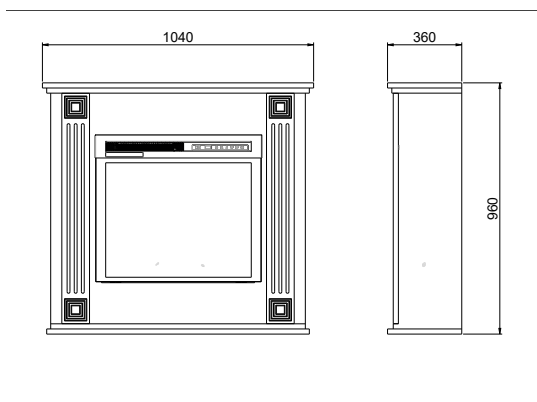

Balance

230V/50Hz | 7 Watt

Experience Better Living

Maße

Spezifikationen

Kaminsystem	Optiflame®
Artikelnummer	235060F
EAN-Code	8716412235061
Modell	Freestanding
Feuersicht	1-seitig
Farbe	Weiß
Dekoration / Feuerbett	LED-Logset
Maße Feuersicht (B x H) (cm)	52x42
Außenmaße BxHxT (cm)	104x96x36
Heizleistung	Ja
Thermostat	Ja
Fernbedienung	Ja
Manuelle Steuerung direkt am Kamin möglich ja / nein	Ja
Lichtmodul	LED
Soundmodul	Nein
Einstellungen Farbeffekte	Ja
Heizstufe 1 in W	1400
Heizstufe 2 in W	-
Flammenbetrieb in W	7
Max. Stromverbrauch	1400
Netzspannung/elektrische Frequenz	230V/50Hz
Produktgewicht in Kg	39,9
Länge des Kabels	1,5 m
Garantie	2 Jahre