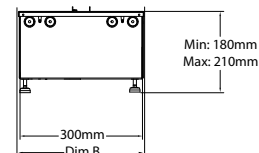

Flame Connect-App für Smartphone verfügbar

Sehr gut geeignet für die Installation.

Cassette 1000 retail Multi Optimyst

230V/50Hz | 470 Watt

Experience Better Living

Maße

MASSE

	Breite (cm)	Höhe (cm)	Tiefe (cm)
Cassette 500 (retail)	51	23	30
Cassette 1000 (retail)	101	23	30