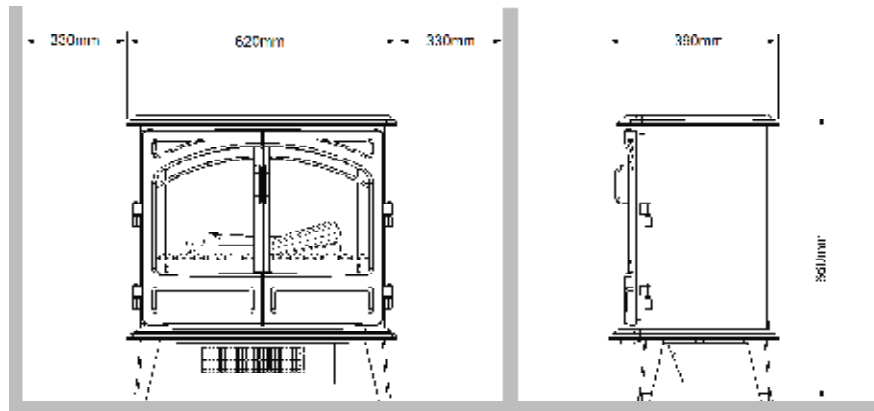

Einfach an eine Standardsteckdose anschließen für sofortige Atmosphäre.

Grand Rouge

230V/50Hz | 200 Watt

Experience Better Living

Maße

Spezifikationen

Kaminsystem	Optimyst®
Artikelnummer	235230F
EAN-Code	8716412235238
Modell	Freestanding
Feuersicht	1-seitig
Farbe	Rot
Dekoration / Feuerbett	Logset
Maße Feuersicht (B x H) (cm)	53x28
Außenmaße BxHxT (cm)	62x66x39
Heizleistung	Ja
Thermostat	Ja
Fernbedienung	Ja
Manuelle Steuerung direkt am Kamin möglich ja / nein	Ja
Lichtmodul	Halogen
Soundmodul	Nein
Einstellungen Farbeffekte	Nein
Heizstufe 1 in W	1000
Heizstufe 2 in W	2000
Flammenbetrieb in W	200
Max. Stromverbrauch	2000
Netzspannung/elektrische Frequenz	230V/50Hz
Produktgewicht in Kg	21
Länge des Kabels	1,8 m
Garantie	2 Jahre