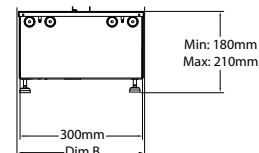

Maße

MASSE

	Breite (cm)	Höhe (cm)	Tiefe (cm)
Cassette 500 (retail)	51	23	30
Cassette 1000 (retail)	101	23	30

Spezifikationen

Kaminsystem	Optimyst®
Artikelnummer	210661
EAN-Code	5011139210661
Modell	Cassette
Feuersicht	4-seitig
Farbe	Schwarz
Dekoration / Feuerbett	Metallplatte
Maße Feuersicht (B x H) (cm)	99x20
Außenmaße BxHxT (cm)	101,7x23x30,5
Heizleistung	Nein
Thermostat	Nein
Fernbedienung	Ja
Manuelle Steuerung direkt am Kamin möglich ja / nein	Ja
Lichtmodul	LED
Soundmodul	Ja
Einstellungen Farbeffekte	Nein
Heizstufe 1 in W	-
Heizstufe 2 in W	-
Flammenbetrieb in W	450
Max. Stromverbrauch	450
Netzspannung/elektrische Frequenz	230V/50Hz
Produktgewicht in Kg	16
Länge des Kabels	1,5 m
Garantie	2 Jahre