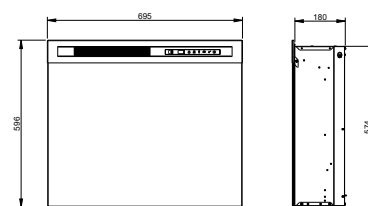

XHD Electric firebox 23 | 26 | 28

230V/50Hz | 7 Watt

Experience Better Living

Maße

SCALE 0.100

SCALE 0.100

SCALE 0.100

Spezifikationen