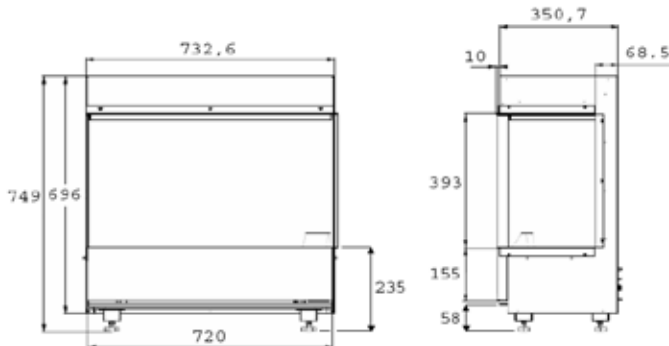

Maße

Spezifikationen

Kaminsystem	Optimyst®
Artikelnummer	400001279
EAN-Code	5011139085023
Modell	Built-in
Feuersicht	1-, 2-, oder 3-seitig
Farbe	Schwarz
Dekoration / Feuerbett	Logset
Maße Feuersicht (B x H) (cm)	71x39
Außenmaße BxHxT (cm)	77x78x41
Heizleistung	Ja
Thermostat	Ja
Fernbedienung	Ja
Manuelle Steuerung direkt am Kamin möglich ja / nein	Ja
Lichtmodul	LED
Soundmodul	Ja
Einstellungen Farbeffekte	Nein
Heizstufe 1 in W	710
Heizstufe 2 in W	970
Flammenbetrieb in W	260
Max. Stromverbrauch	1160
Netzspannung/elektrische Frequenz	230V/50Hz
Produktgewicht in Kg	48
Länge des Kabels	1,5 m
Garantie	2 Jahre