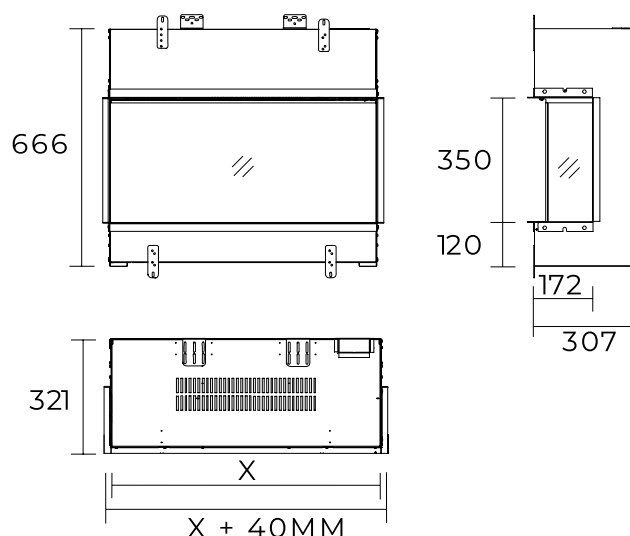

Experience Better Living

Maße

MASSE			
	Breite (cm)	Höhe (cm)	Tiefe (cm)
Vivente Plus 75	79,3	66,6	30,7
Vivente Plus 100	104,3	66,6	30,7
Vivente Plus 150	154,3	66,6	30,7

Spezifikationen

TECHNISCHE DETAILS	Vivente Plus 75	Vivente Plus 100	Vivente Plus 150
Kaminsystem	Optiflame®	Optiflame®	Optiflame®
Artikelnummer	211682	211712	211743
EAN-Code	5011139211682	5011139211712	5011139211743
Modell	Built-in	Built-in	Built-in
Feuersicht	1-, 2-, oder 3-seitig	1-, 2-, oder 3-seitig	1-, 2-, oder 3-seitig
Farbe	Schwarz	Schwarz	Schwarz
Dekoration / Feuerbett	Authentischer logset	Authentischer logset	Authentischer logset
Maße Feuersicht (B x H) (cm)	75x34	100x34	150x34
Außenmaße BxHxT (cm)	79,3x66,6x30,7	104,3x66,6x30,7	154,3x66,6x30,7
Heizleistung	Ja	Ja	Ja
Thermostat	Ja	Ja	Ja
Fernbedienung	Ja	Ja	Ja
Manuelle Steuerung direkt am Kamin möglich ja / nein	Ja	Ja	Ja
Lichtmodul	LED	LED	LED
Soundmodul	Ja	Ja	Ja
Einstellungen Farbeffekte	Ja	Ja	Ja
Heizstufe 1 in W	1500	1500	1500
Heizstufe 2 in W	-	-	-
Flammenbetrieb in W	20	28	40
Max. Stromverbrauch	1500	1500	1500
Netzspannung/elektrische Frequenz	230V/50Hz	230V/50Hz	230V/50Hz
Produktgewicht in Kg	38	50	70
Länge des Kabels	1,5 m	1,5 m	1,5 m
Garantie	2 Jahre	2 Jahre	2 Jahre