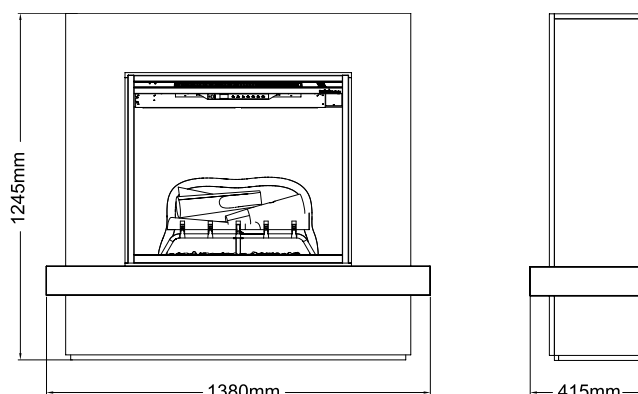

Sherwood

230V/50Hz | 15 Watt

Experience Better Living

Maße