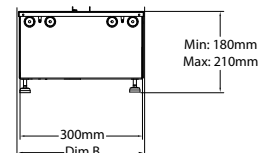

Maße

MASSE

	Breite (cm)	Höhe (cm)	Tiefe (cm)
Cassette 500 (retail)	51	23	30
Cassette 1000 (retail)	101	23	30

Spezifikationen

Kaminsystem	Optimyst®
Artikelnummer	210654
EAN-Code	5011139210654
Modell	Cassette
Feuersicht	4-seitig
Farbe	Schwarz
Dekoration / Feuerbett	Metallplatte
Maße Feuersicht (B x H) (cm)	49x20
Außenmaße BxHxT (cm)	50,8x23x30,5
Heizleistung	Nein
Thermostat	Nein
Fernbedienung	Ja
Manuelle Steuerung direkt am Kamin möglich ja / nein	Ja
Lichtmodul	LED
Soundmodul	Ja
Einstellungen Farbeffekte	Nein
Heizstufe 1 in W	-
Heizstufe 2 in W	-
Flammenbetrieb in W	220
Max. Stromverbrauch	220
Netzspannung/elektrische Frequenz	230V/50Hz
Produktgewicht in Kg	9
Länge des Kabels	1,5 m
Garantie	2 Jahre