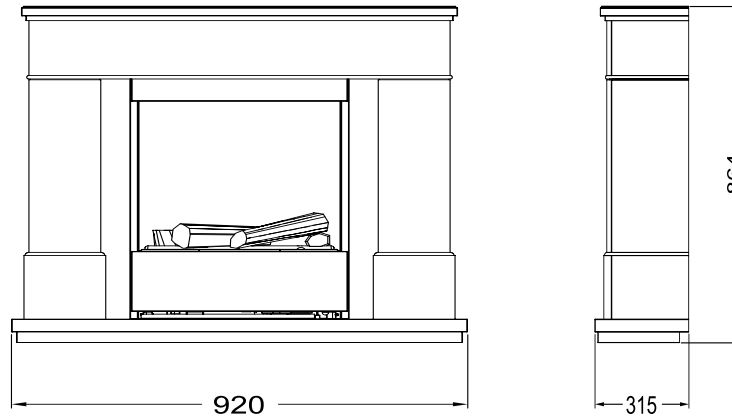

Moorefield

230V/50Hz | 200 Watt

Experience Better Living

Maße