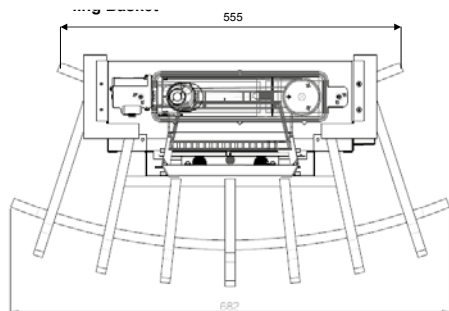

Silverton

230V/50Hz | 60 Watt

Experience Better Living

Maße

Spezifikationen

Kaminsystem	Optimyst®
Artikelnummer	204554
EAN-Code	5011139204554
Modell	Freestanding
Feuersicht	3-seitig
Farbe	Schwarz
Dekoration / Feuerbett	Logset
Maße Feuersicht (B x H) (cm)	22x20
Außenmaße BxHxT (cm)	68,2x33x36,1
Heizleistung	Nein
Thermostat	Nein
Fernbedienung	Ja
Manuelle Steuerung direkt am Kamin möglich ja / nein	Ja
Lichtmodul	LED
Soundmodul	Nein
Einstellungen Farbeffekte	Nein
Heizstufe 1 in W	-
Heizstufe 2 in W	-
Flammenbetrieb in W	60
Max. Stromverbrauch	60
Netzspannung/elektrische Frequenz	230V/50Hz
Produktgewicht in Kg	10
Länge des Kabels	1,5 m
Garantie	2 Jahre