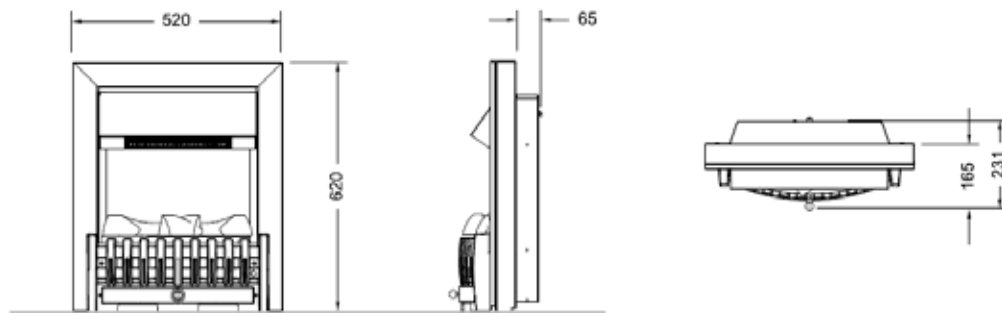

Danville Black | Brass antique

230V/50Hz | 200 Watt

Experience Better Living

Maße

Spezifikationen

TECHNISCHE DETAILS	Danville Black	Danville Brass
Kaminsystem	Optimyst®	Optimyst®
Artikelnummer	202550	202536
EAN-Code	5011139202550	5011139202536
Modell	Freestanding	Freestanding
Feuersicht	1-seitig	1-seitig
Farbe	Schwarz	Messing
Dekoration / Feuerbett	Logset	Logset
Maße Feuersicht (B x H) (cm)	32x24	32x24
Außenmaße BxHxT (cm)	52x62x23,1	52x62x23,1
Heizleistung	Ja	Ja
Thermostat	Ja	Ja
Fernbedienung	Ja	Ja
Manuelle Steuerung direkt am Kamin möglich ja / nein	Ja	Ja
Lichtmodul	Halogen	Halogen
Soundmodul	Nein	Nein
Einstellungen Farbeffekte	Nein	Nein
Heizstufe 1 in W	1000	1000
Heizstufe 2 in W	2000	2000
Flammenbetrieb in W	200	200
Max. Stromverbrauch	2000	2000
Netzspannung/elektrische Frequenz	230V/50Hz	230V/50Hz
Produktgewicht in Kg	16,5	16,5
Länge des Kabels	1,5 m	1,5 m
Garantie	2 Jahre	2 Jahre