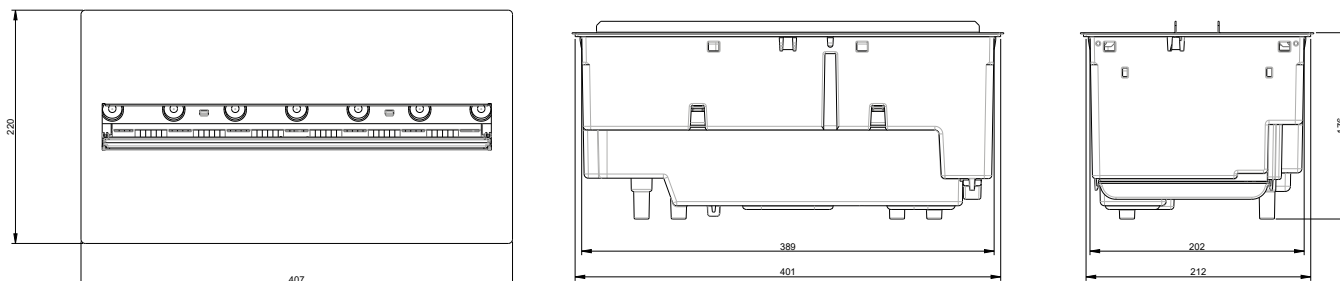

Sehr gut geeignet für die Installation.

Cassette 400/600 LED

230V/50Hz | 125 Watt

Experience Better Living

Maße

Spezifikationen

Kaminsystem	Optimyst®
Artikelnummer	210791
EAN-Code	5011139210791
Modell	Cassette
Feuersicht	4-seitig
Farbe	Schwarz
Dekoration / Feuerbett	Metallplatte
Maße Feuersicht (B x H) (cm)	38x20
Außenmaße BxHxT (cm)	40,7x17,6x22
Heizleistung	Nein
Thermostat	Nein
Fernbedienung	Ja
Manuelle Steuerung direkt am Kamin möglich ja / nein	Ja
Lichtmodul	LED
Soundmodul	Ja
Einstellungen Farbeffekte	Nein
Heizstufe 1 in W	-
Heizstufe 2 in W	-
Flammenbetrieb in W	125
Max. Stromverbrauch	125
Netzspannung/elektrische Frequenz	230V/50Hz
Produktgewicht in Kg	4,5
Länge des Kabels	1,5 m
Garantie	2 Jahre