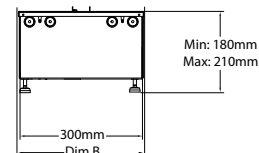

Flame Connect-App für Smartphone verfügbar

Sehr gut geeignet für die Installation.

Cassette 1000 projects Multi Optimyst

230V/50Hz | 470 Watt

Experience Better Living

Maße

MASSE

	Breite (cm)	Höhe (cm)	Tiefe (cm)
Cassette 500 (projects)	51	23	30
Cassette 1000 (projects)	101	23	30