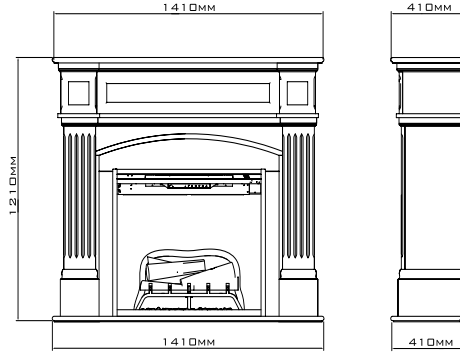

Kamin ist auch über ein Tastendisplay am Kamin bedienbar.
- 

Einfach an eine Standardsteckdose anschließen für sofortige Atmosphäre.

Haydn

230V/50Hz | 15 Watt

Experience Better Living

Maße

Spezifikationen

Kaminsystem	Optiflame®
Artikelnummer	210494
EAN-Code	5011139210494
Modell	Freestanding
Feuersicht	1-seitig
Farbe	Weiß mit Holzverarbeitung an der Oberseite Schwarz Verarbeitung an der Unterseite.
Dekoration / Feuerbett	LED-Logset, inkl. Farboption
Maße Feuersicht (B x H) (cm)	75x58
Außenmaße BxHxT (cm)	141x121x41
Heizleistung	Ja
Thermostat	Ja
Fernbedienung	Ja
Manuelle Steuerung direkt am Kamin möglich ja / nein	Ja
Lichtmodul	LED
Soundmodul	Nein
Einstellungen Farbeffekte	Ja
Heizstufe 1 in W	2000
Heizstufe 2 in W	-
Flammenbetrieb in W	15
Max. Stromverbrauch	2000
Netzspannung/elektrische Frequenz	230V/50Hz
Produktgewicht in Kg	86
Länge des Kabels	1,5 m
Garantie	2 Jahre