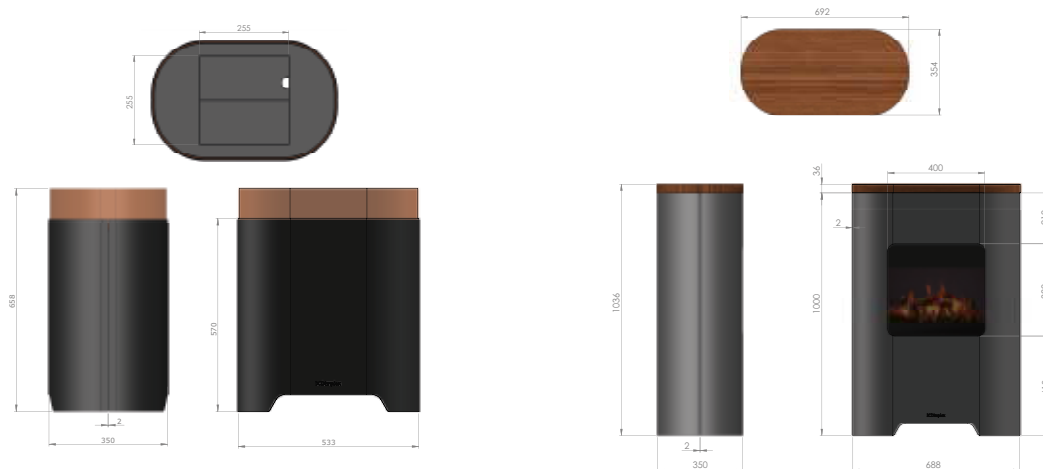

Steuern Sie alle Funktionen des Kamins bequem von Ihrem Stuhl aus.

Einfach an eine Standardsteckdose anschließen für sofortige Atmosphäre.

Torn 64 | 100

230V/50Hz | 64 / 200 Watt

Experience Better Living

Maße