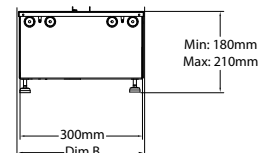

Flame Connect-App für Smartphone verfügbar

Sehr gut geeignet für die Installation.

Cassette 500 retail Multi Optimyst

230V/50Hz | 260 Watt

Experience Better Living

Maße

MASSE

	Breite (cm)	Höhe (cm)	Tiefe (cm)
Cassette 500 (retail)	51	23	30
Cassette 1000 (retail)	101	23	30