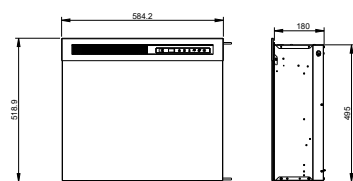

XHD Electric firebox 23 | 26 | 28

230V/50Hz | 7 Watt

Experience Better Living

Maße

SCALE 0.100