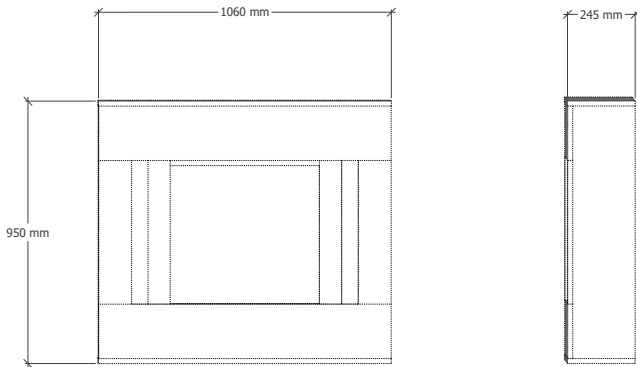

Nova

230V/50Hz | 7 Watt

Experience Better Living

Maße

Spezifikationen

Kaminsystem	Optiflame®
Artikelnummer	235050F
EAN-Code	8716412235054
Modell	Freestanding
Feuersicht	1-seitig
Farbe	Weiß
Dekoration / Feuerbett	LED-Logset
Maße Feuersicht (B x H) (cm)	52x42
Außenmaße BxHxT (cm)	106x95x24,5
Heizleistung	Ja
Thermostat	Ja
Fernbedienung	Ja
Manuelle Steuerung direkt am Kamin möglich ja / nein	Ja
Lichtmodul	LED
Soundmodul	Nein
Einstellungen Farbeffekte	Ja
Heizstufe 1 in W	1400
Heizstufe 2 in W	-
Flammenbetrieb in W	7
Max. Stromverbrauch	1400
Netzspannung/elektrische Frequenz	230V/50Hz
Produktgewicht in Kg	38,6
Länge des Kabels	1,5 m
Garantie	2 Jahre