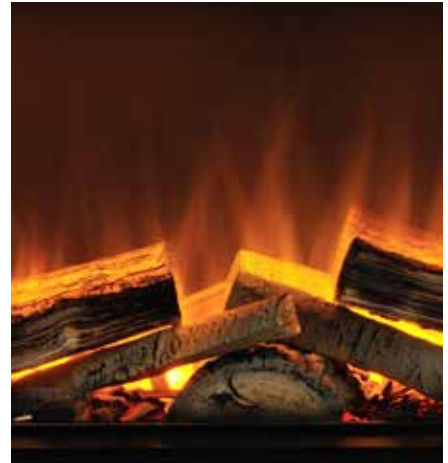

Flammtechnologien

Der warme, knisternde Schein eines Kamins schafft eine gemütliche und einladende Atmosphäre in jedem Zuhause. Dimplex, eine wegweisende Marke in der elektrischen Kaminindustrie, bietet eine vielfältige Palette modernster Flammeneffekttechnologien, um jedem Geschmack und Einrichtungsstil gerecht zu werden. Die Flammeneffekttechnologien von Dimplex sind: Optiflame®, Optimyst® und Opti-V®.

Optiflame

Optiflame® ist der originale elektrische Flammeneffekt von Dimplex und hat den Markt für elektrische Kamine revolutioniert, als er 1988 erstmals eingeführt wurde. Er erzeugt eine faszinierende und lebensechte Flamme, die in jedem Raum Wärme und Ambiente bietet, mit vollständiger Sicherheit und der Gewissheit einer wartungsfreien, elektrischen Lösung. Kontinuierlich weiterentwickelt und stetig verbessert, bleibt Optiflame® die weltweit beliebteste elektrische Flammeneffekt-Technologie.