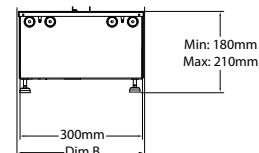

Maße

MASSE

	Breite (cm)	Höhe (cm)	Tiefe (cm)
Cassette 500 (projects)	51	23	30
Cassette 1000 (projects)	101	23	30

Spezifikationen

Kaminsystem	Optimyst®
Artikelnummer	211446
EAN-Code	5011139211446
Modell	Cassette
Feuersicht	4-seitig
Farbe	Schwarz
Dekoration / Feuerbett	Metallplatte
Maße Feuersicht (B x H) (cm)	99x20
Außenmaße BxHxT (cm)	101,9x22,3x30,5
Heizleistung	Nein
Thermostat	Nein
Fernbedienung	Ja
Manuelle Steuerung direkt am Kamin möglich ja / nein	Ja
Lichtmodul	LED
Soundmodul	Ja
Einstellungen Farbeffekte	Nein
Heizstufe 1 in W	-
Heizstufe 2 in W	-
Flammenbetrieb in W	450
Max. Stromverbrauch	450
Netzspannung/elektrische Frequenz	230V/50Hz
Produktgewicht in Kg	18,5
Länge des Kabels	1,5 m
Garantie	2 Jahre