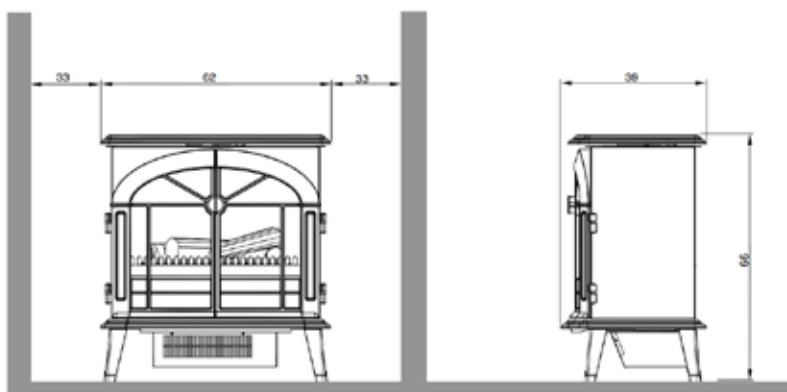

 Kamin ist auch über ein Tastendisplay am Kamin bedienbar.

 Einfach an eine Standardsteckdose anschließen für sofortige Atmosphäre.

Stockbridge

230V/50Hz | 200 Watt

Experience Better Living

Maße

Spezifikationen