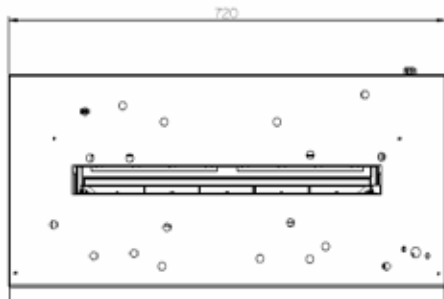

Wird standardmäßig mit weißen Kieselsteinen geliefert

Sehr gut geeignet für die Installation.

Cassette L Pebbles

230V/50Hz | 400 Watt

Experience Better Living

Maße

Spezifikationen

Kaminsystem	Optimyst®
Artikelnummer	202789
EAN-Code	5011139202789
Modell	Cassette
Feuersicht	4-seitig
Farbe	Schwarz
Dekoration / Feuerbett	Kieselsteine weiß
Maße Feuersicht (B x H) (cm)	51x20
Außenmaße BxHxT (cm)	72x20x35,6
Heizleistung	Nein
Thermostat	Nein
Fernbedienung	Ja
Manuelle Steuerung direkt am Kamin möglich ja / nein	Ja
Lichtmodul	Halogen
Soundmodul	Nein
Einstellungen Farbeffekte	Nein
Heizstufe 1 in W	-
Heizstufe 2 in W	-
Flammenbetrieb in W	400
Max. Stromverbrauch	400
Netzspannung/elektrische Frequenz	230V/50Hz
Produktgewicht in Kg	27
Länge des Kabels	1,5 m
Garantie	2 Jahre