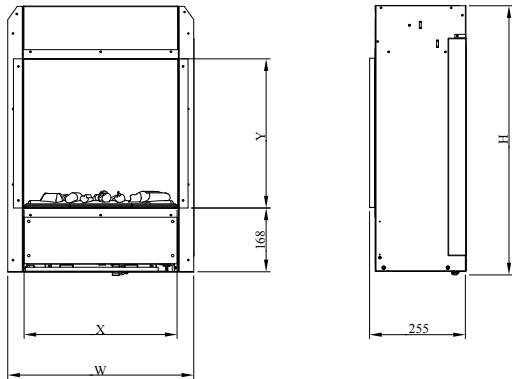

230V/50Hz | 200 Watt

Experience Better Living

Maße

MASSE			
	Breite (cm)	Höhe (cm)	Tiefe (cm)
Engine 56-600	64,6	70	25,5
Engine 68-400	49	82,3	25,5

Spezifikationen

TECHNISCHE DETAILS	Engine 56-600	Engine 68-400
Kaminsystem	Optimyst®	Optimyst®
Artikelnummer	211835	210258
EAN-Code	5011139211835	5011139210258
Modell	Built-in	Built-in
Feuersicht	1-seitig	1-seitig
Farbe	Schwarz	Schwarz
Dekoration / Feuerbett	Logset	Logset
Maße Feuersicht (B x H) (cm)	56x40	41x51
Außenmaße BxHxT (cm)	64,6x70x25,5	49x82,3x25,5
Heizleistung	Ja	Ja
Thermostat	Ja	Ja
Fernbedienung	Ja	Ja
Manuelle Steuerung direkt am Kamin möglich ja / nein	Ja	Ja
Lichtmodul	Halogen	Halogen
Soundmodul	Nein	Nein
Einstellungen Farbeffekte	Nein	Nein
Heizstufe 1 in W	1000	1000
Heizstufe 2 in W	2000	2000
Flammenbetrieb in W	200	200
Max. Stromverbrauch	2000	2000
Netzspannung/elektrische Frequenz	230V/50Hz	230V/50Hz
Produktgewicht in Kg	19,5	18
Länge des Kabels	1,5 m	1,5 m
Garantie	2 Jahre	2 Jahre