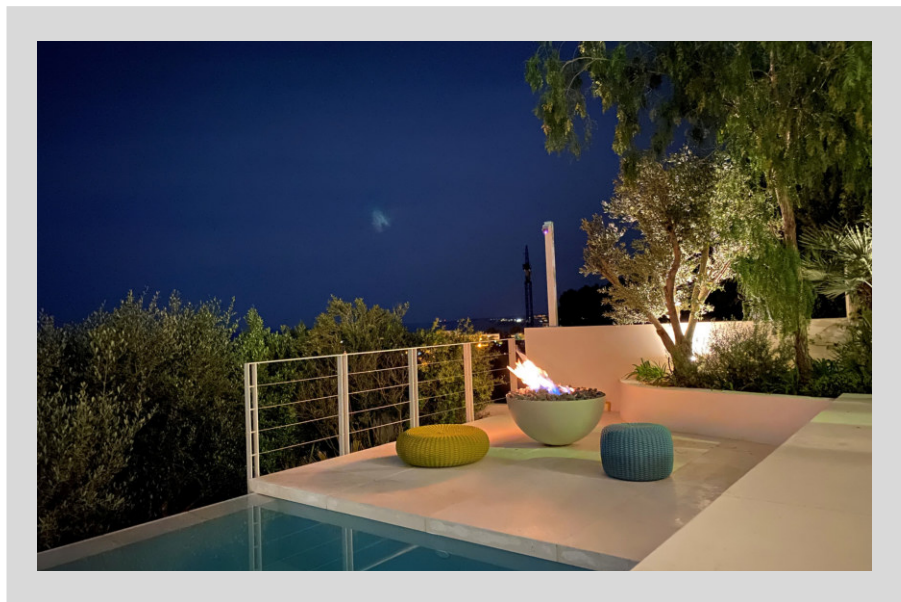

**FLAMMENGARTEN IST EIN UNTERNEHMENSBEREICH DER
DECO GASGERÄTE GMBH, BEKANNT ALS SPEZIALIST FÜR
INDIVIDUELLE UND OFFENE INDOOR-GASFEUERSTELLEN.**