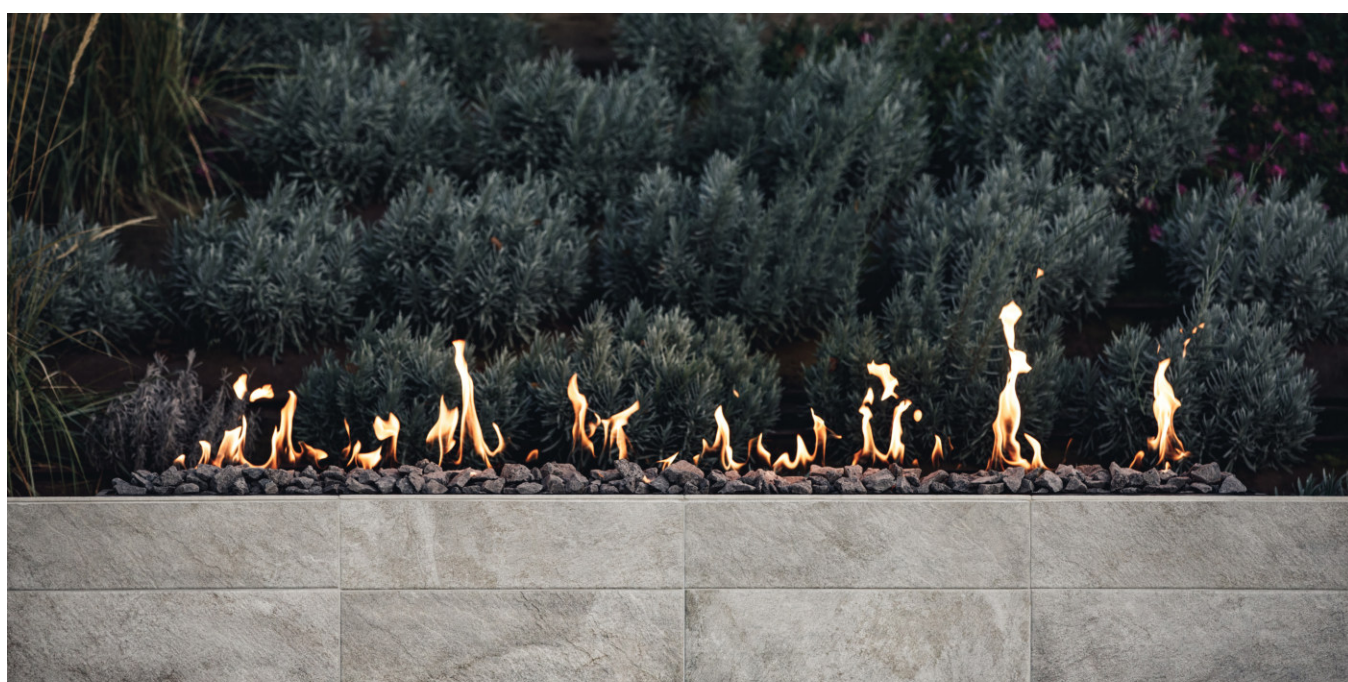

DEKORATIVE OUTDOOR-GASFEUER

FLAMMENGARTEN

PRODUKTMAPPE

DECO Gasgeräte GmbH * Untere Straße 12 * 75438 Knittlingen
Telefon: 07043 / 940105 Fax: 07043 / 944407 * www.flammengarten.de

FLAMMENGARTEN IST EIN UNTERNEHMENSBEREICH DER
DECO GASGERÄTE GMBH, BEKANNT ALS SPEZIALIST FÜR
INDIVIDUELLE UND OFFENE INDOOR-GASFEUERSTELLEN.