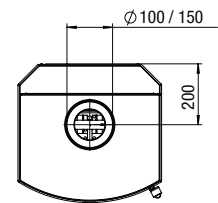

Vaska | Vaska Speckstein

Produktinformationen

Abzugsmaterial
100/150

Spezifikationen

Außenmaße B x H x T in mm
472 x 1125 x 457

Feuersicht B x H x T in mm
323 x 422

System
Log Burner

Innendekor
Holzscheite