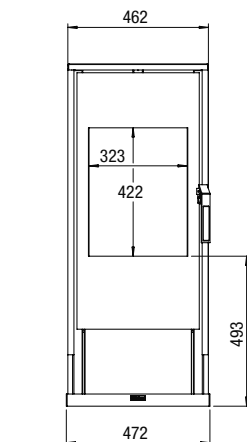

There is **so much to tell...**