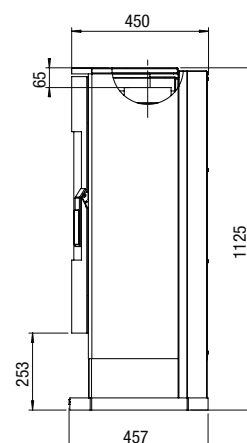

There is **so much to tell...**